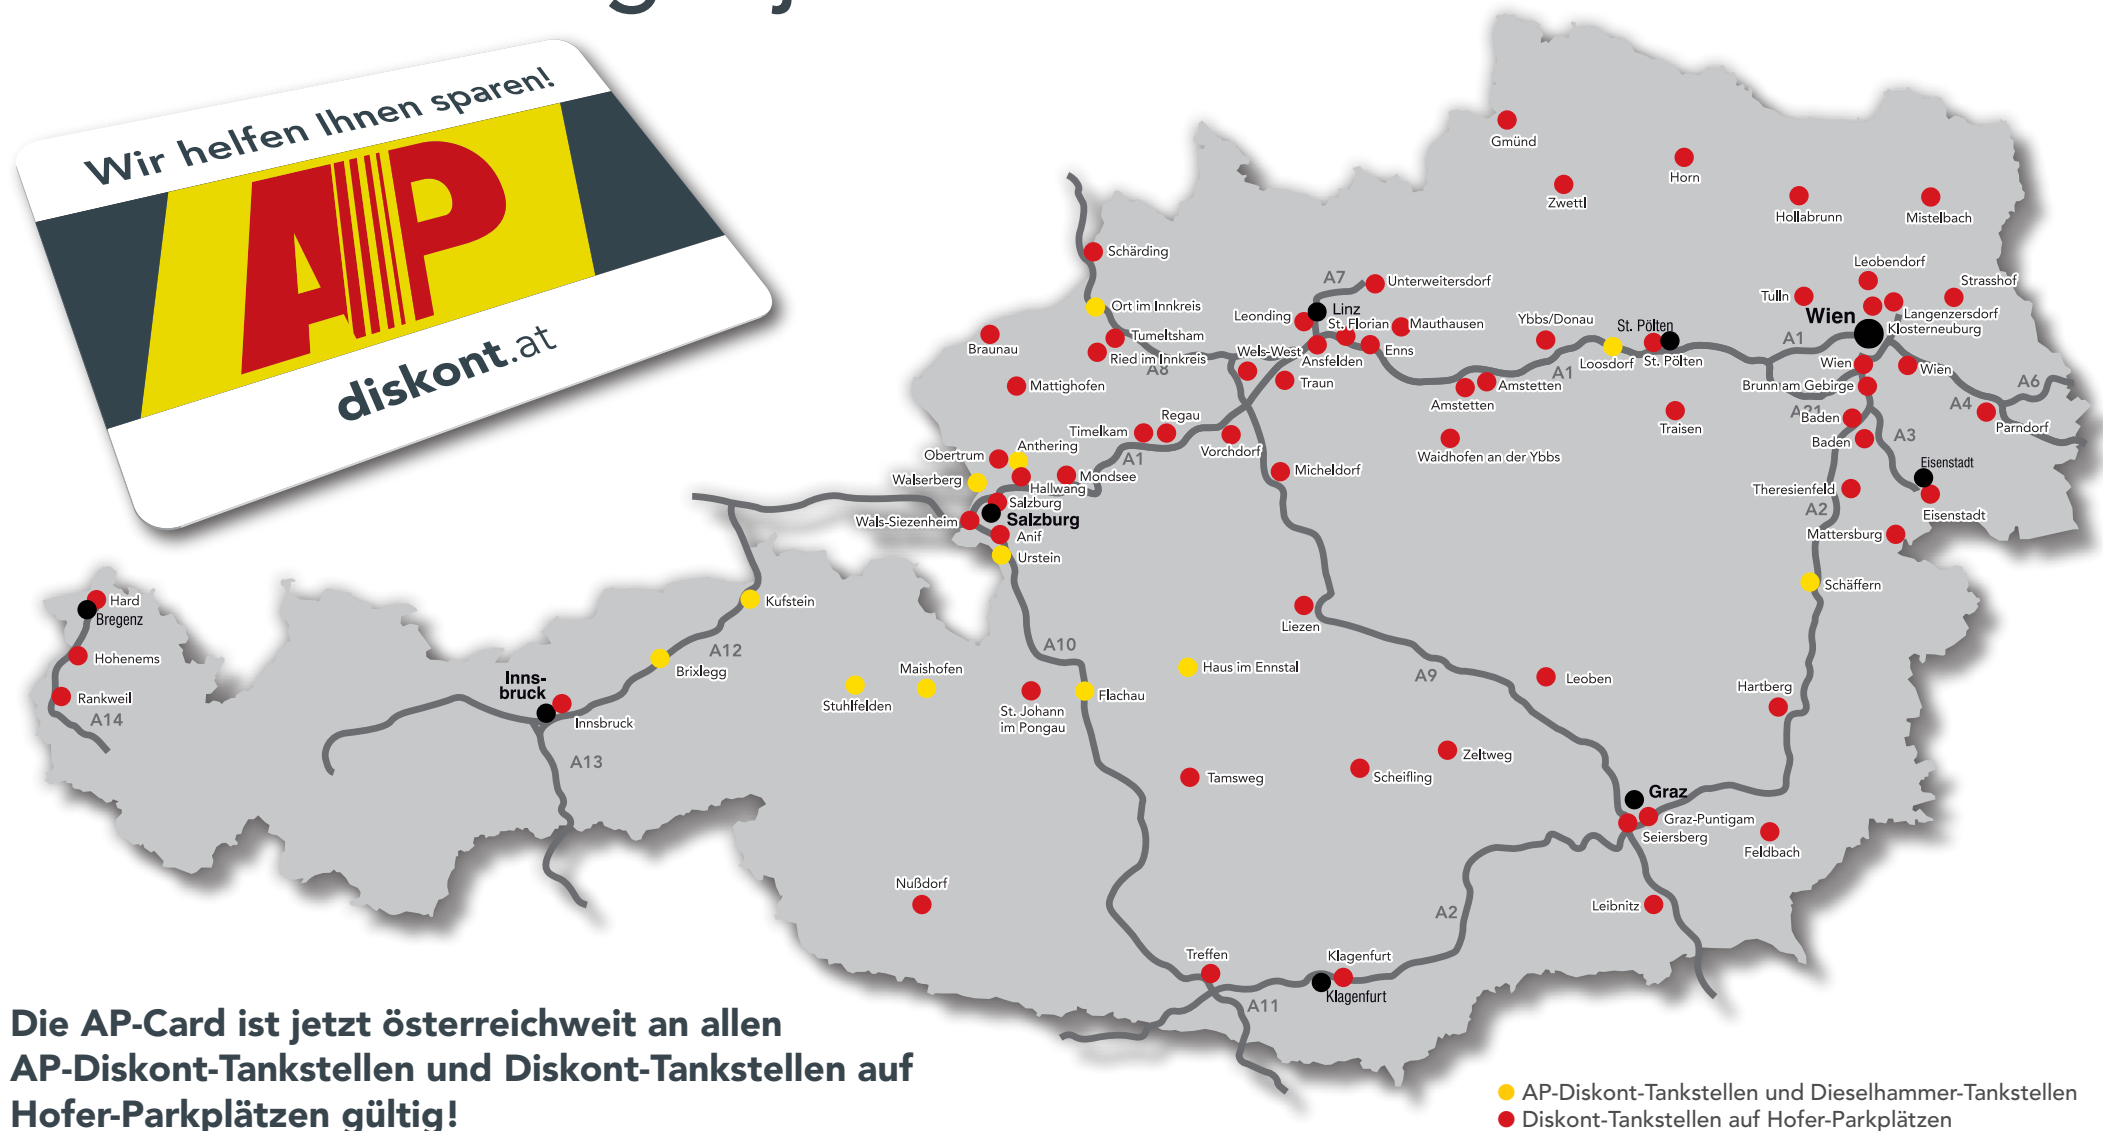

Netzerweiterung!

Ihre AP-Card gilt jetzt an über 70 Stationen!

Die AP-Card ist jetzt österreichweit an allen AP-Diskont-Tankstellen und Diskont-Tankstellen auf Hofer-Parkplätzen gültig!

● AP-Diskont-Tankstellen und Dieselhammer-Tankstellen
● Diskont-Tankstellen auf Hofer-Parkplätzen

Legende: FE = FE-Trading GmbH / AP = AP-Trading GmbH / DH = Dieselhammer Trading GmbH / * nur Diesel erhältlich